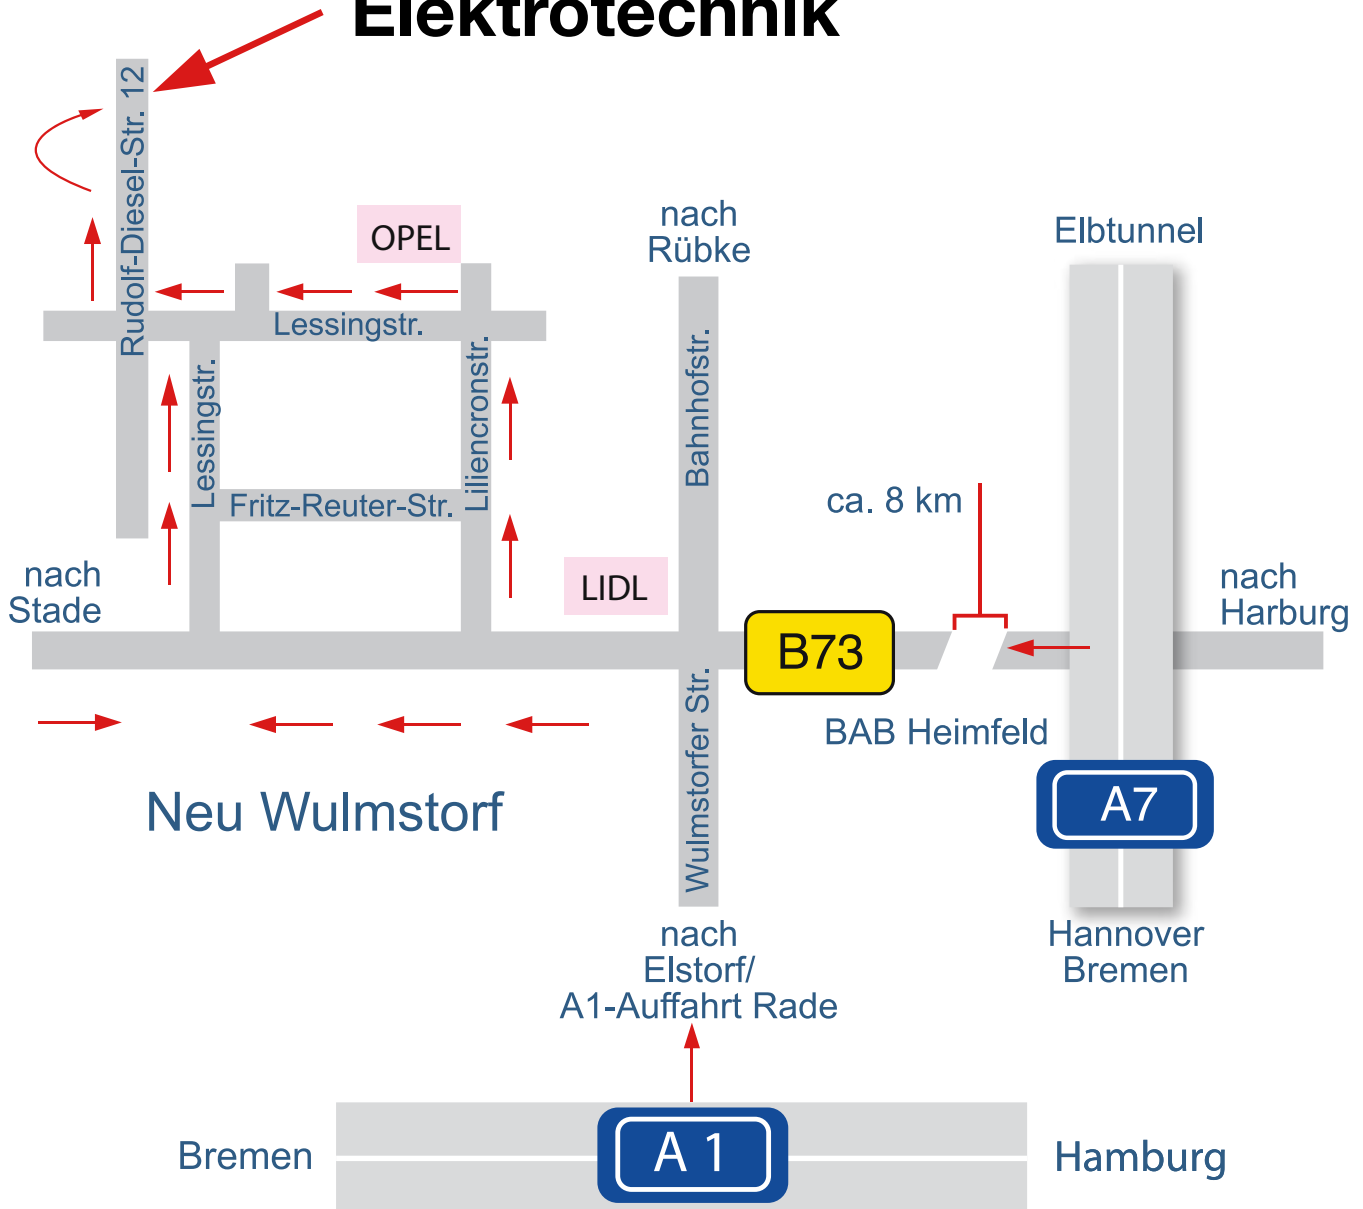

Ramcke Elektrotechnik

Ramcke Elektrotechnik

Rudolf-Diesel-Str.12
21629 Neu Wulmstorf
Tel. 040 / 700 120 12
Fax 040 / 700 120 13